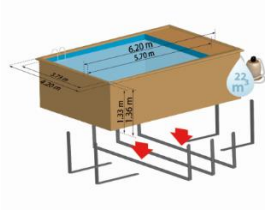

Losa de hormigón: Obligatorio (vigas metálicas)
Concrete slab: Obligatory (Buried steel beam)

PALETIZADO 1

PALLET 1

Unidades Units	1
Medidas Size	405 x 102 x 72 cm
Volumen Volume	3,26 m³
Peso Weight	1471 kg

PALETIZADO 2

PALLET 2

Unidades Units	1
Medidas Size	200 x 80 x 100 cm
Volumen Volume	1,6 m³
Peso Weight	425 kg