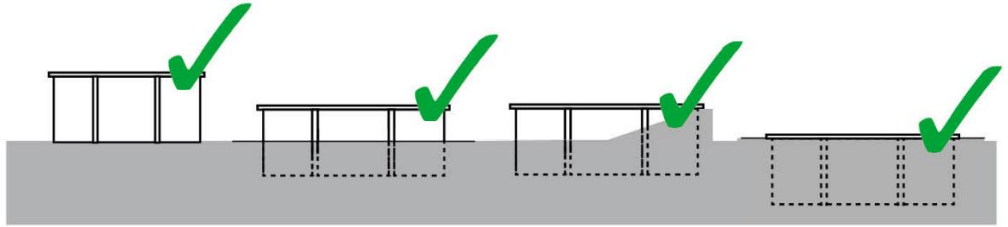

Gre

SunBay

EVORA
PLUS

i

Referencia	800009 Evora Plus
Descripción	Piscina madera rectangular
Estructura	Madera
Dimensiones exteriores	620 x 420 x 136 cm
Dimensiones interiores	486 x 373 x 133 cm
Volumen	22 m ³
Linea de agua	123 cm
Espacio instalación	659 x 461 X 17 cm (5,17 m ³)
Madera	Sin machihembrar

**Estructura Structure**

Madera – 46 mm
Wood – 46 mm

**Liner Liner**

PVC – Azul – 75/100
PVC – Blue – 75/100

**Perfilería Profiles**

Playas: 4: 145x 2104 mm + 4:145x3090mm +
4:145x1959mm + 4:145x2945mm (playa doble)
Edges: 4: 145x 2104 mm + 4:145x3090mm +
4:145x1959mm + 4:145x2945mm (double edges)
(Playas/Edges: 145+145: 290 mm ancho /width)

**Embellecedores metálicos Metal covers****Manta Bottom protective blanket**

Fondo + pared (200g/m²)
Floor + wall (200g/m²)

**Filtración Filtration**

Arena: ± 85 kg (incluida) - Silex 0,4 - 0,8 mm
Cuba: Ø500 - 770W - Válvula 5 vías
Caudal: 8m³ /h
Sand: ± 85 kg (included) - Silex 0,4 - 0,8 mm
Tank: Ø500 – 770W- Valve 5 ways
Flow: 8m³ /h

**Skimmer Skimmer**

Color: Blanco
Color: White

**Escalera Ladder**

Madera + Inox
Wood outside +Stainless inside

**Kit acceso al skimmer
Skimmer access kit**

Losa de hormigón: Obligatorio (vigas metálicas)
Concrete slab: Obligatory (Buried steel beam)